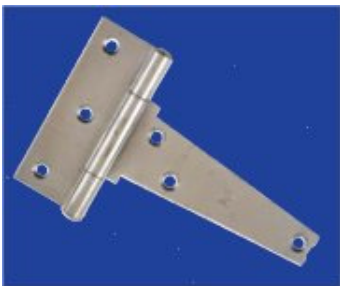

**Light T Hinge****Size**

12"  
10"  
8"  
6"

**Colour**

Black  
Black  
Black  
Black

**Medium T Hinge****Size**

14"  
16"  
18"

**Colour**

Black  
Black  
Black

**Heavy T Hinge****Size**

18"  
16"  
14"  
12"  
9"

**Colour**

Self Colour  
Self Colour  
Self Colour  
Self Colour  
Self colour

20"  
18"  
16"  
14"  
12"

ZP  
ZP  
ZP  
ZP  
ZP

**Light Strip Hinge****Size**