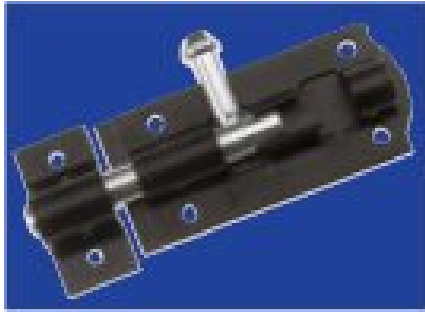

**Garage Door Holder**

**Size**  
1013-10

**Colour**  
Black

**Gate Latch - Plain Ring Handle**

**Size**  
7"  
7"

**Colour**  
Black  
ZP

**Garage Door Bolt**

**Size**  
18"  
18"

**Colour**  
Galvanised  
Black

**Monkey Tail Door Bolt**

**Size**  
18"

**Colour**  
Black

**Hasp & Staple**

**Size**  
4 1/2"  
6"

**Colour**  
ZP  
ZP

**Neck Tower Bolt**

**Size**  
8"  
6"  
4"

**Colour**  
Black  
Black  
Black

**Tower Bolt**

**Size**

10"  
8"  
6"  
4"

**Colour**

ZP  
ZP  
ZP  
ZP  
  
Black  
Black  
Black  
Black

**Cabin Hook**

10"

**Colour**

Black

**Chain Bolt**

Size  
8 1/2"

Colour  
Black

**Plain Button**

Size